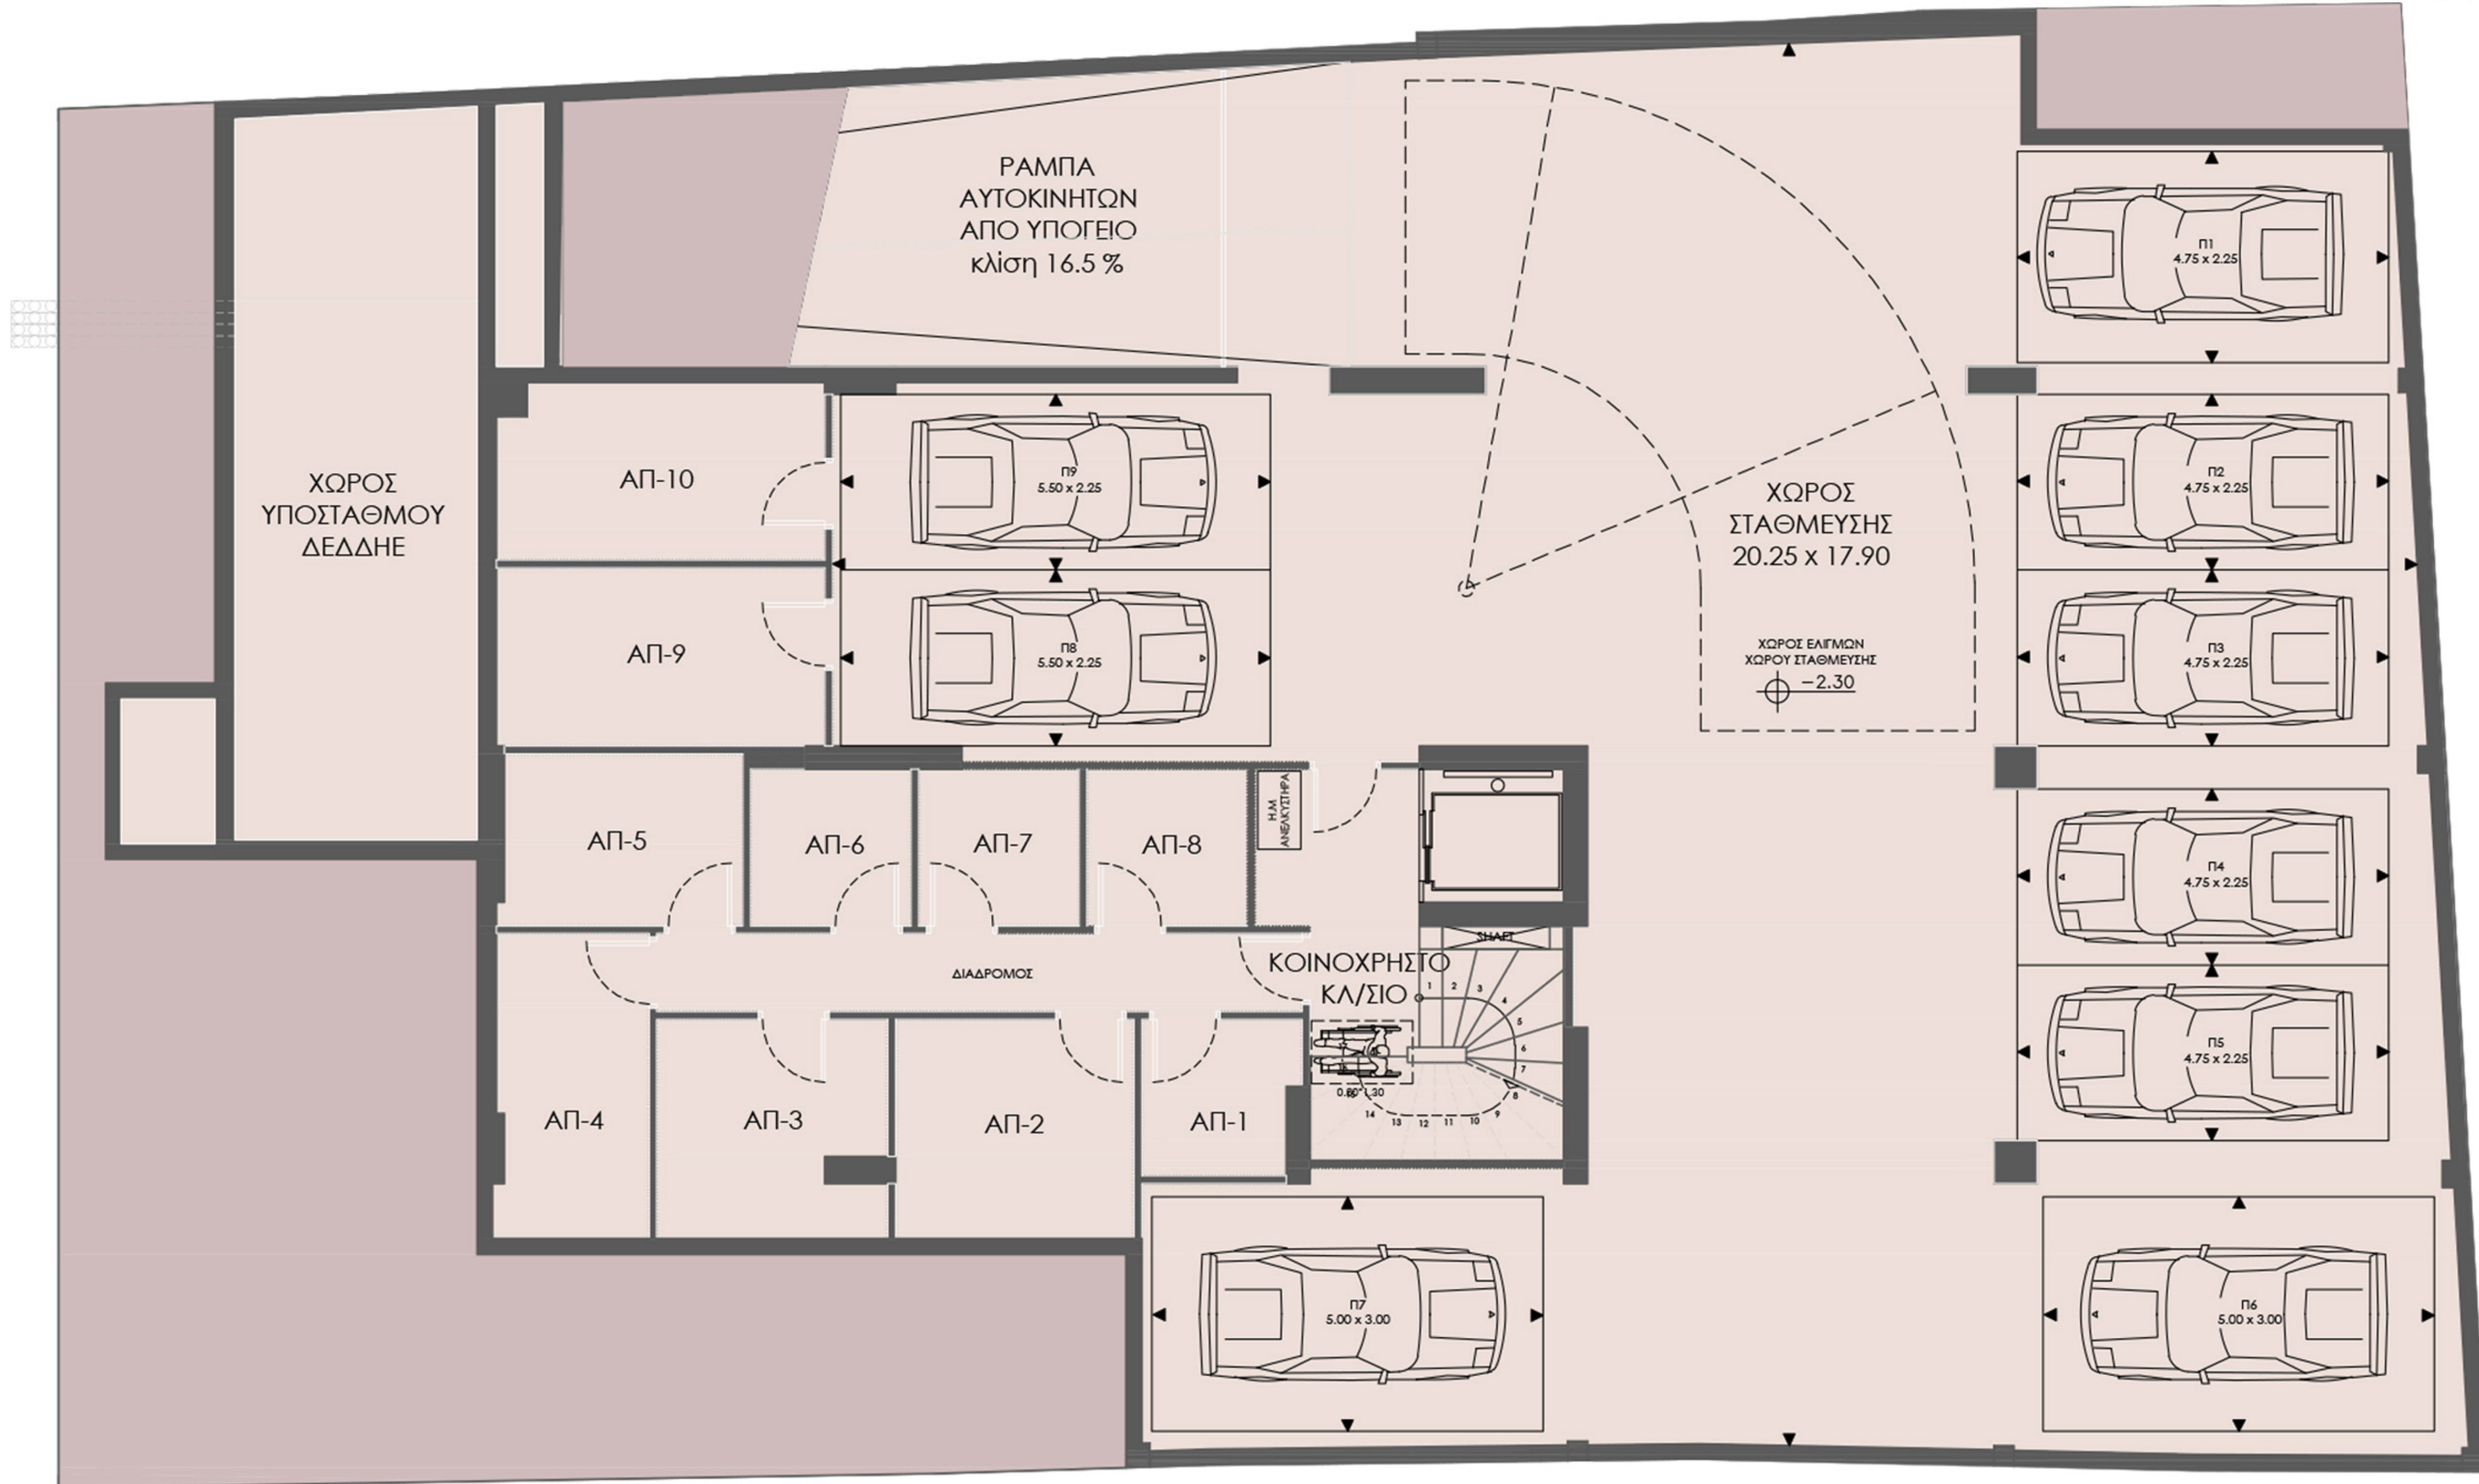

**3**  
(2+1 master)

Λουτρά:

**2**

Αποθήκη:

ΑΠ. 3  
επιφ. **9,45 τμ**  
(υπόγειο)

Θέσεις στάθμευσης:

**1 θέση**  
(υπόγειο)

0505  
ΑΘΗΝΟΔΩΡΟΥ

\*Τα παραπάνω σχέδια χρησιμοποιούνται αποκλειστικά για λόγους παρουσίασης και είναι δυνατόν να διαφοροποιηθούν κατά την κατασκευή

Π.Ε. ΠΡΟΑΙΡΕΤΙΚΟ ΕΡΜΑΡΙΟ

◀▶ ΣΗΜΕΙΑ ΜΕΤΡΗΣΗΣ ΔΙΑΣΤΑΣΕΩΝ ΧΩΡΩΝ

Όροφος:

**Υπόγειο**

Επιφάνεια  
υπογείου:

**426,54 τμ**

Επιφάνεια  
αποθηκών:

**78,55 τμ**

Επιφάνεια χώρου  
στάθμευσης:

**285,19 τμ**

Επιφάνεια  
κλιμακοστασίου:

**29,25 τμ**

Αποθήκη:

**10 αποθήκες**

Θέσεις  
στάθμευσης:

**9 θέσεις**

**Προορισμοί ενδιαφέροντος**

Λιμάνι Πειραιά  
15,4 χιλιόμετρα

Πλατεία Συντάγματος  
6,6 χιλιόμετρα

Ελευθέριος Βενιζέλος  
30,6 χιλιόμετρα