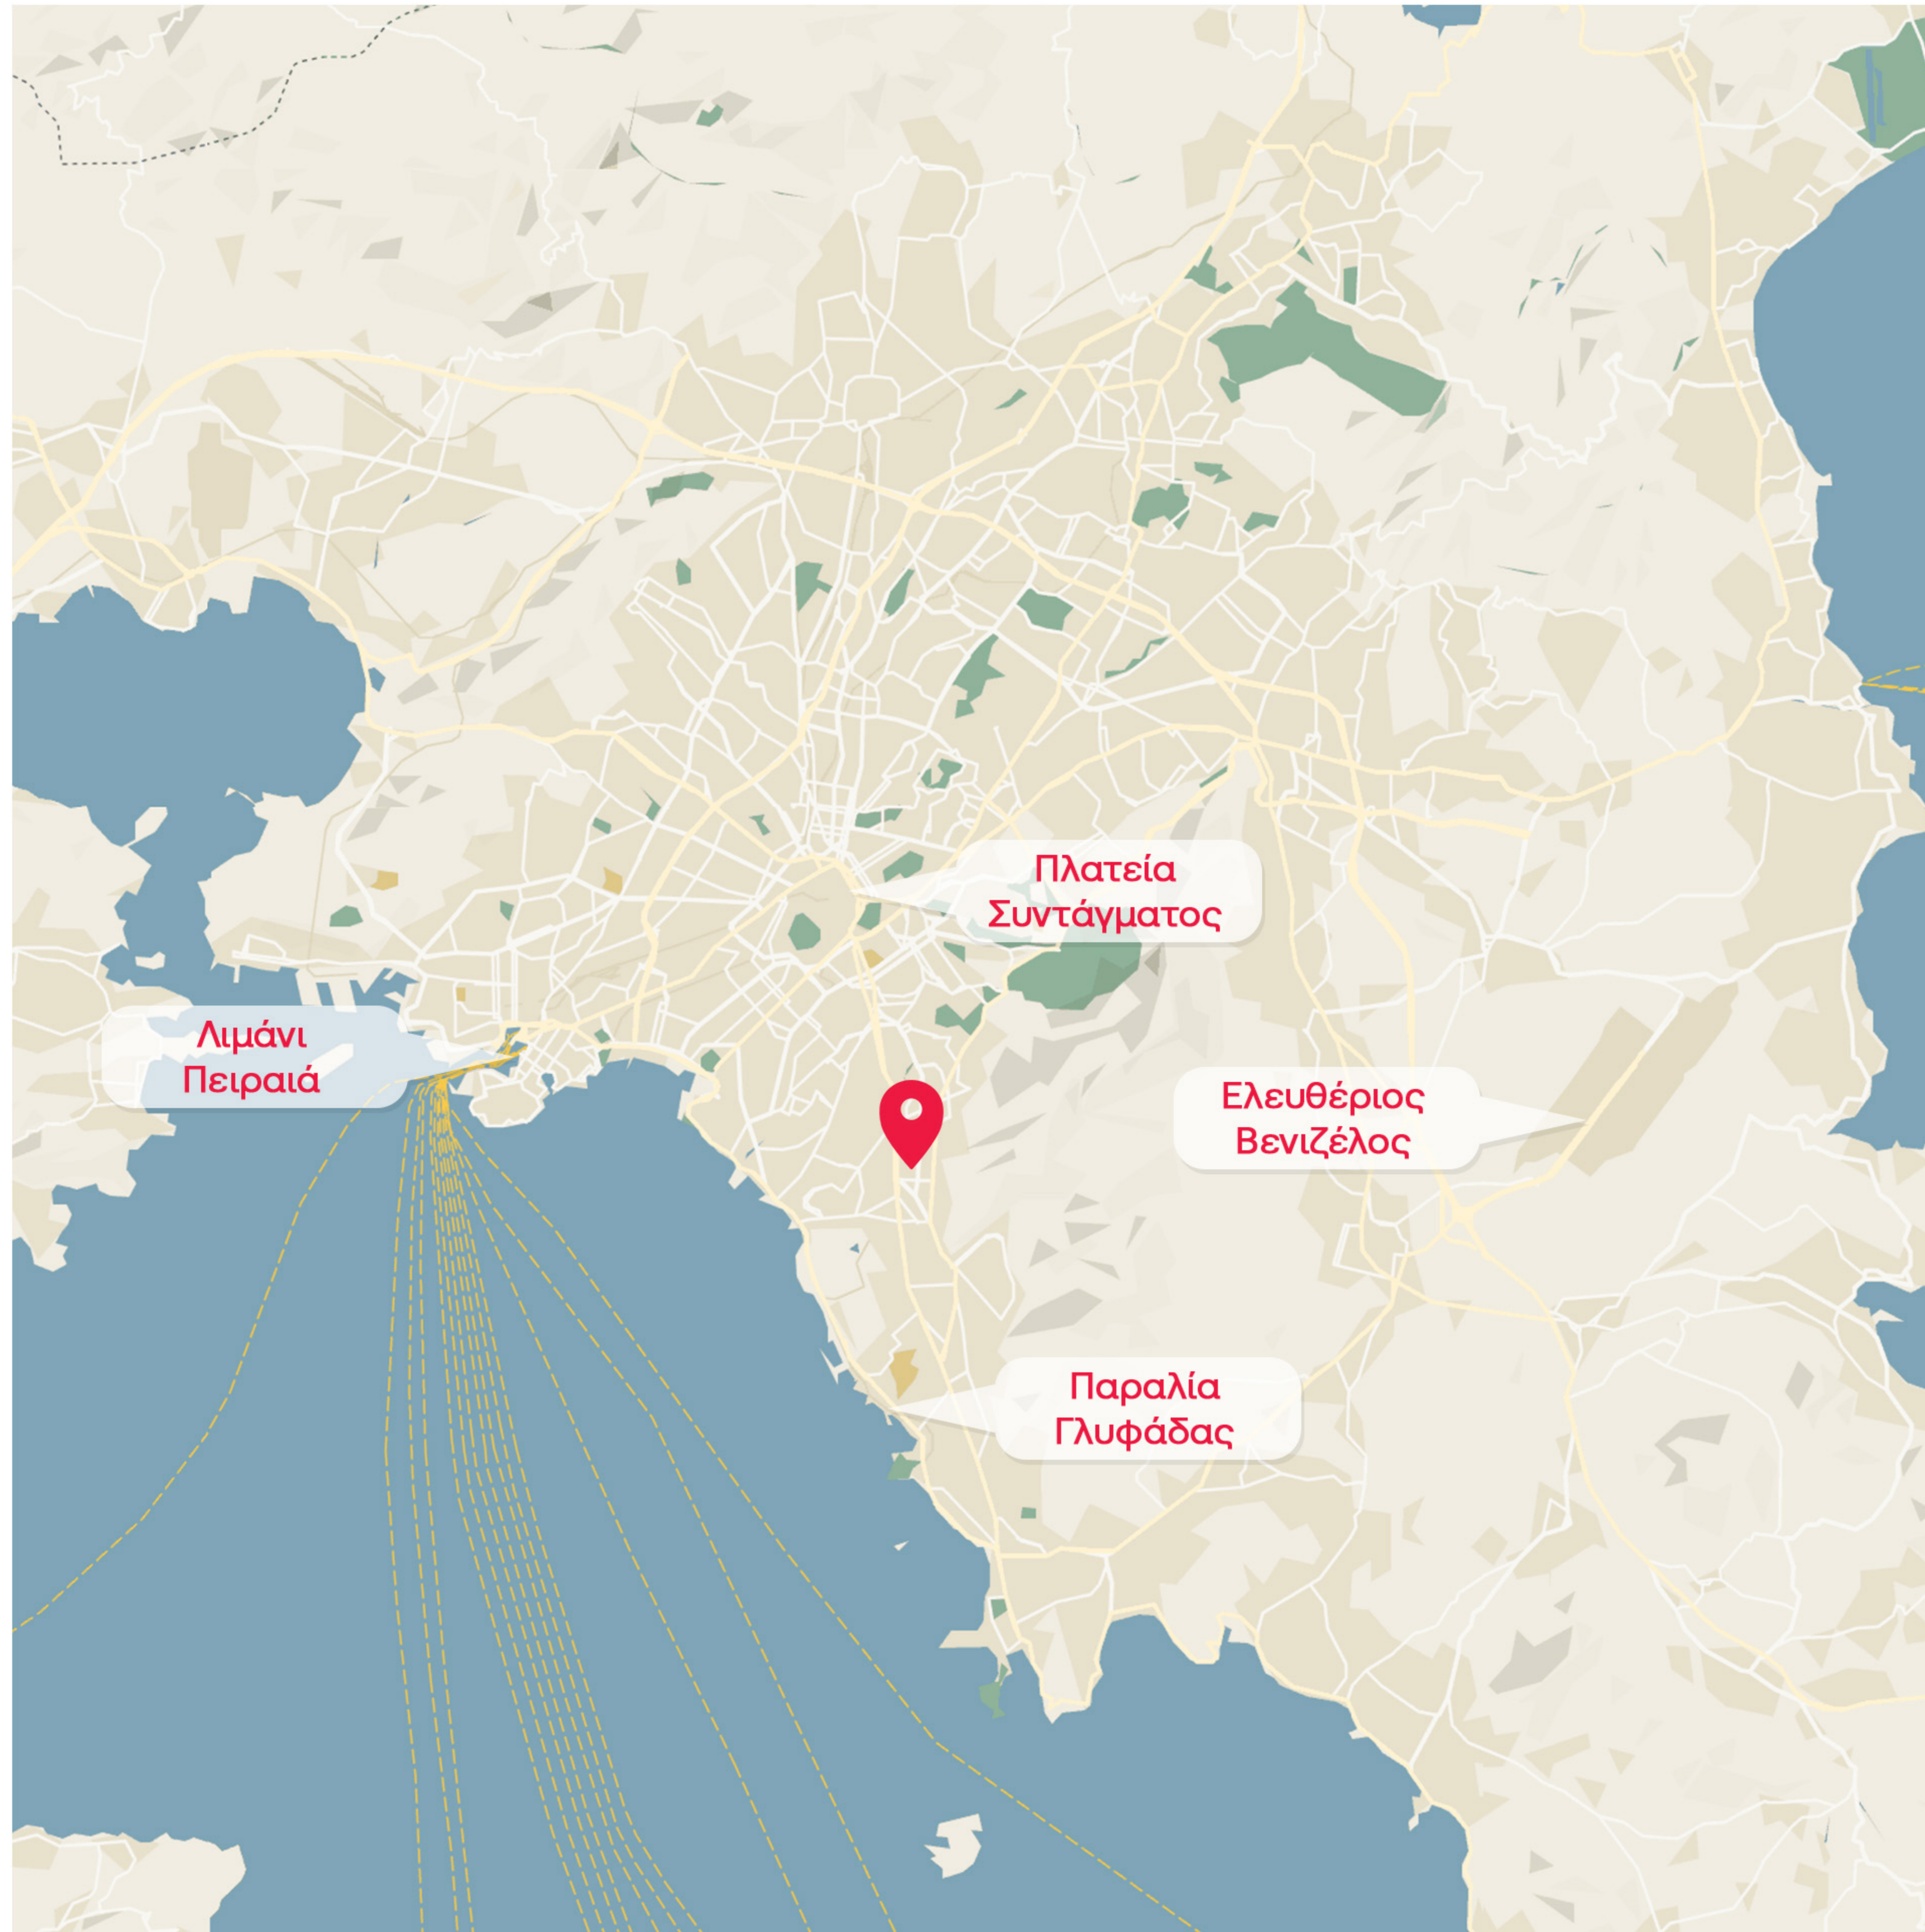

Αποθήκη:

**10 αποθήκες**

Θέσεις  
στάθμευσης:

**9 θέσεις**

**Προορισμοί ενδιαφέροντος**

Λιμάνι Πειραιά  
15,4 χιλιόμετρα

Πλατεία Συντάγματος  
6,6 χιλιόμετρα

Ελευθέριος Βενιζέλος  
30,6 χιλιόμετρα

Παραλία Γλυφάδας  
8,6 χιλιόμετρα

**Προορισμοί ενδιαφέροντος**

**ΑΠΟΣΤΑΣΗ 5'**

Αθλητικό κέντρο  
Μετρό Αλίμου  
Μετρό Ηλιούπολης  
Δημοτικό στάδιο

**ΑΠΟΣΤΑΣΗ 10'**

Πάρκο Πανί  
Metro Mall

**ΑΠΟΣΤΑΣΗ 20'**

Πάρκο Ελληνικού  
Άλσος Νέας Σμύρνης  
Πάρκο Ασυμάρτου  
Μαρίνα Αλίμου  
Μαρίνα Φλοίσβου  
Θέατρο Μελίνα Μερκούρη  
Σταύρος Νιάρχου