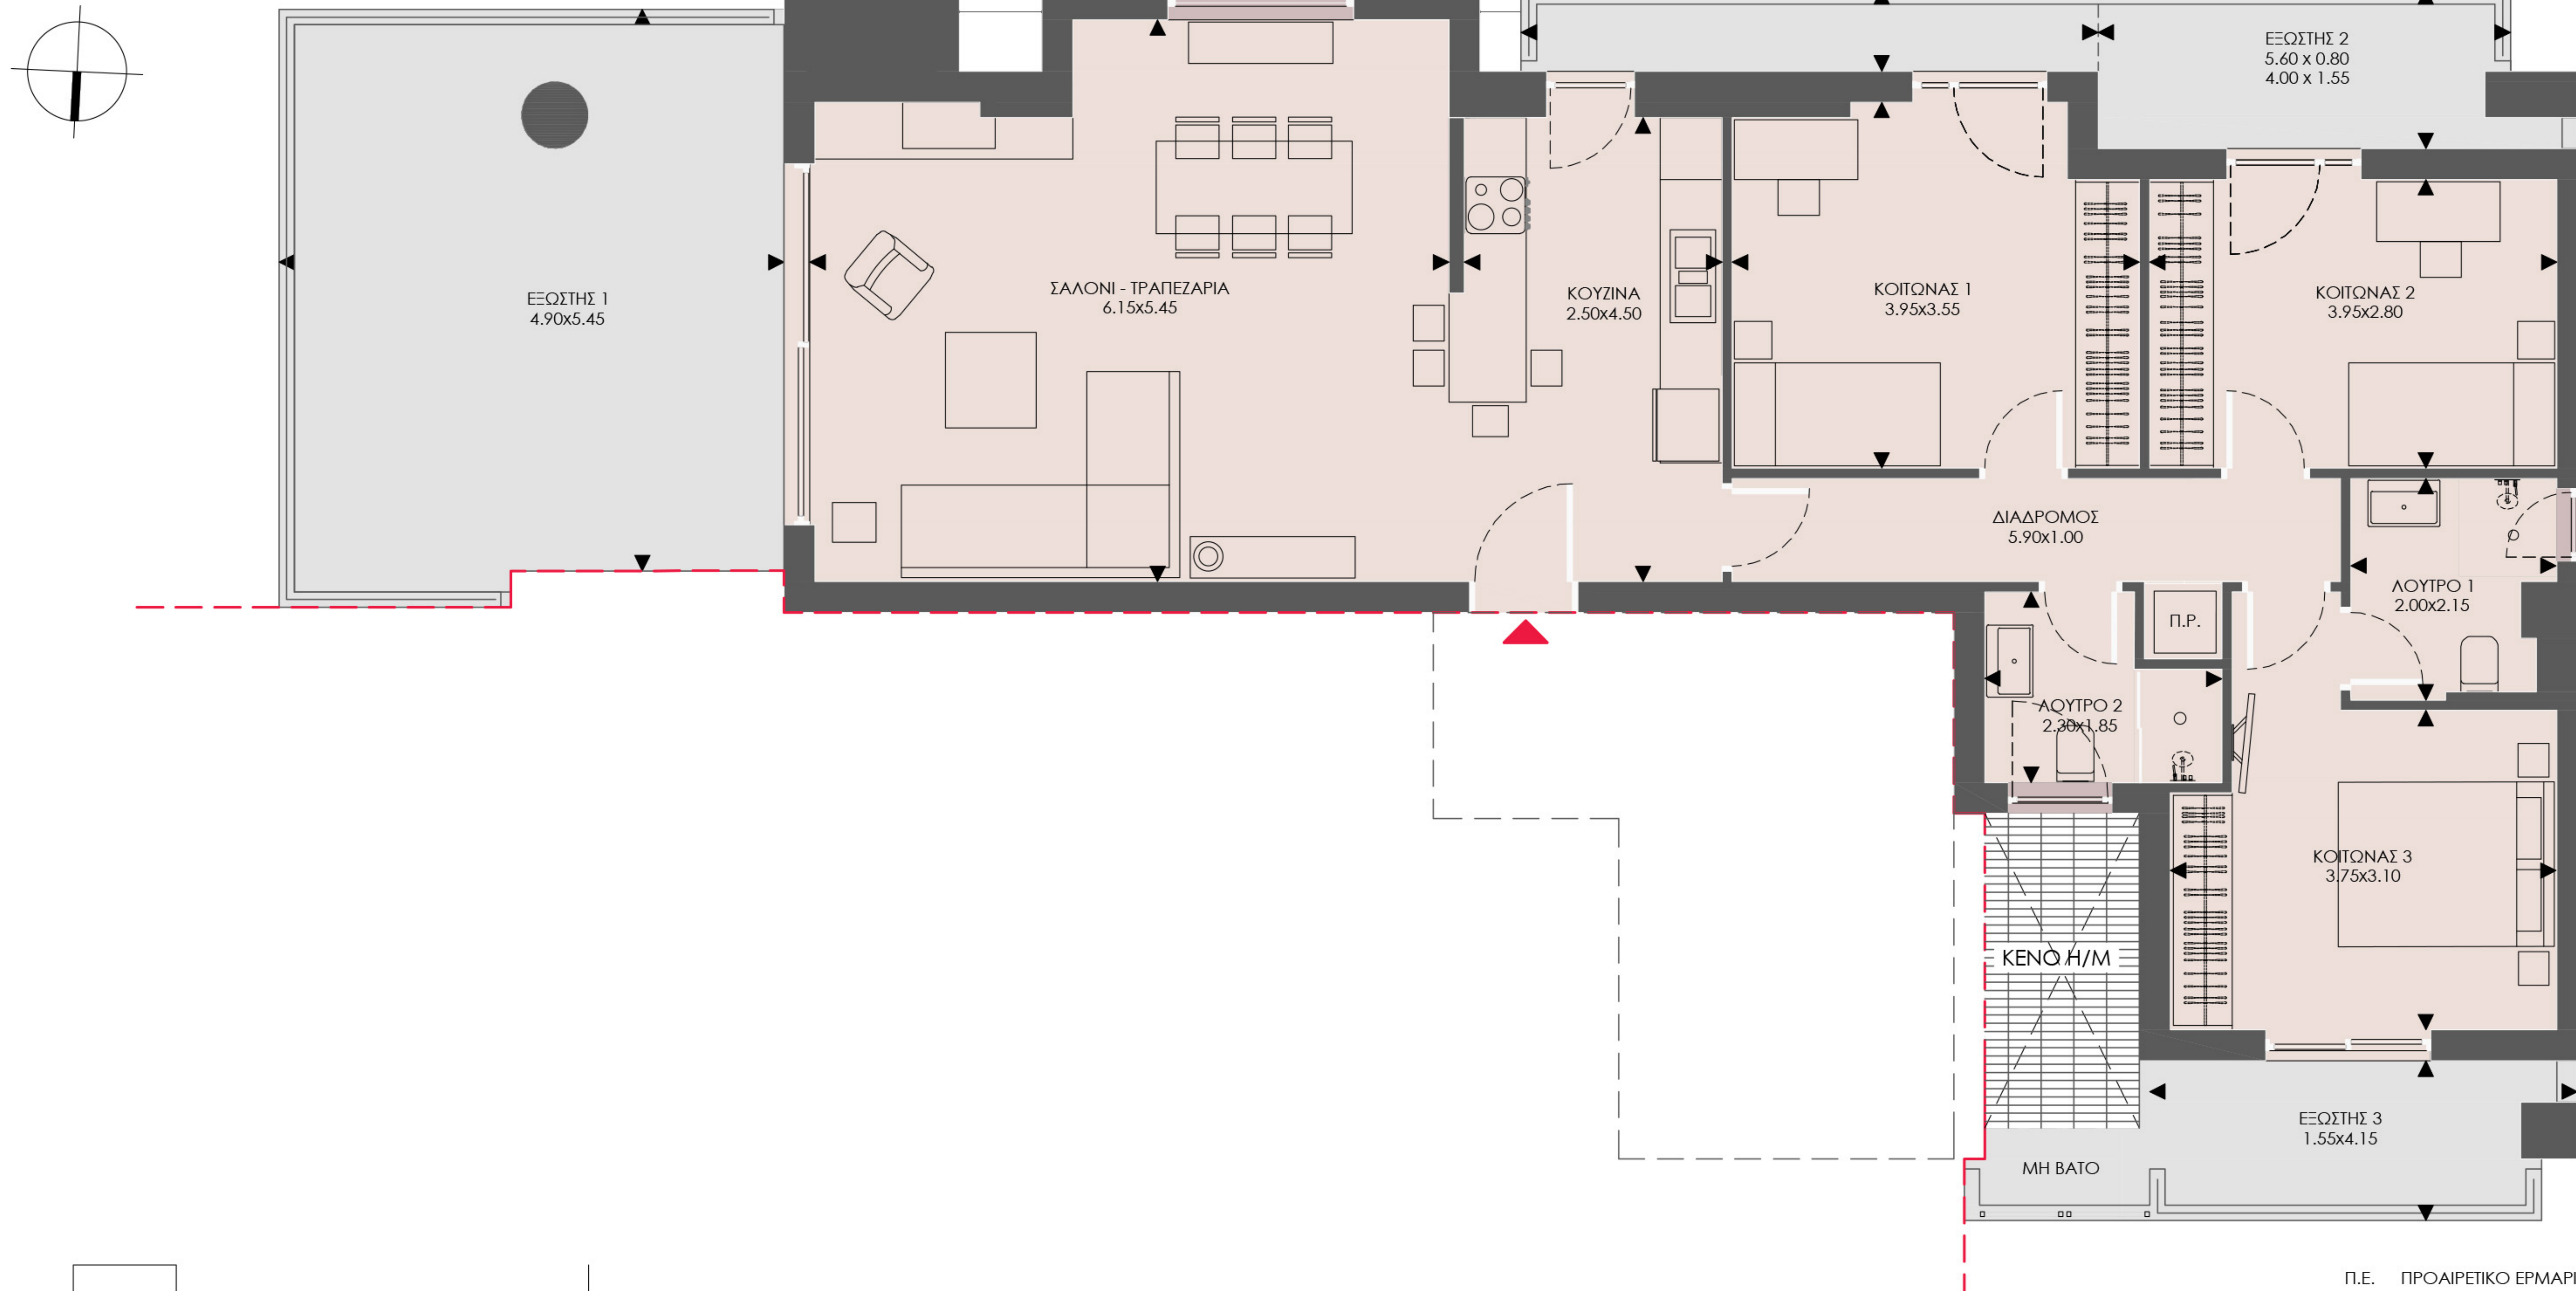

*Τα παραπάνω σχέδια χρησιμοποιούνται αποκλειστικά για λόγους παρουσίασης και είναι δυνατόν να διαφοροποιηθούν κατά την κατασκευή

Π.Ε. ΠΡΟΑΙΡΕΤΙΚΟ ΕΡΜΑΡΙΟ
◄ ► ΣΗΜΕΙΑ ΜΕΤΡΗΣΗΣ ΔΙΑΣΤΑΣΕΩΝ ΧΩΡΩΝ

Όροφος:

3ος

Επιφάνεια διαμερίσματος:

113,20 τμ

Επιφάνεια εξωστών:

43,82 τμ

Υπνοδωμάτια:

3
(2+1 master)

Λουτρά:

2

Αποθήκη:

ΑΠ. 3
επιφ. **9,45 τμ**
(υπόγειο)

Θέσεις στάθμευσης:

1 θέση
(υπόγειο)

0505
ΑΘΗΝΟΔΩΡΟΥ