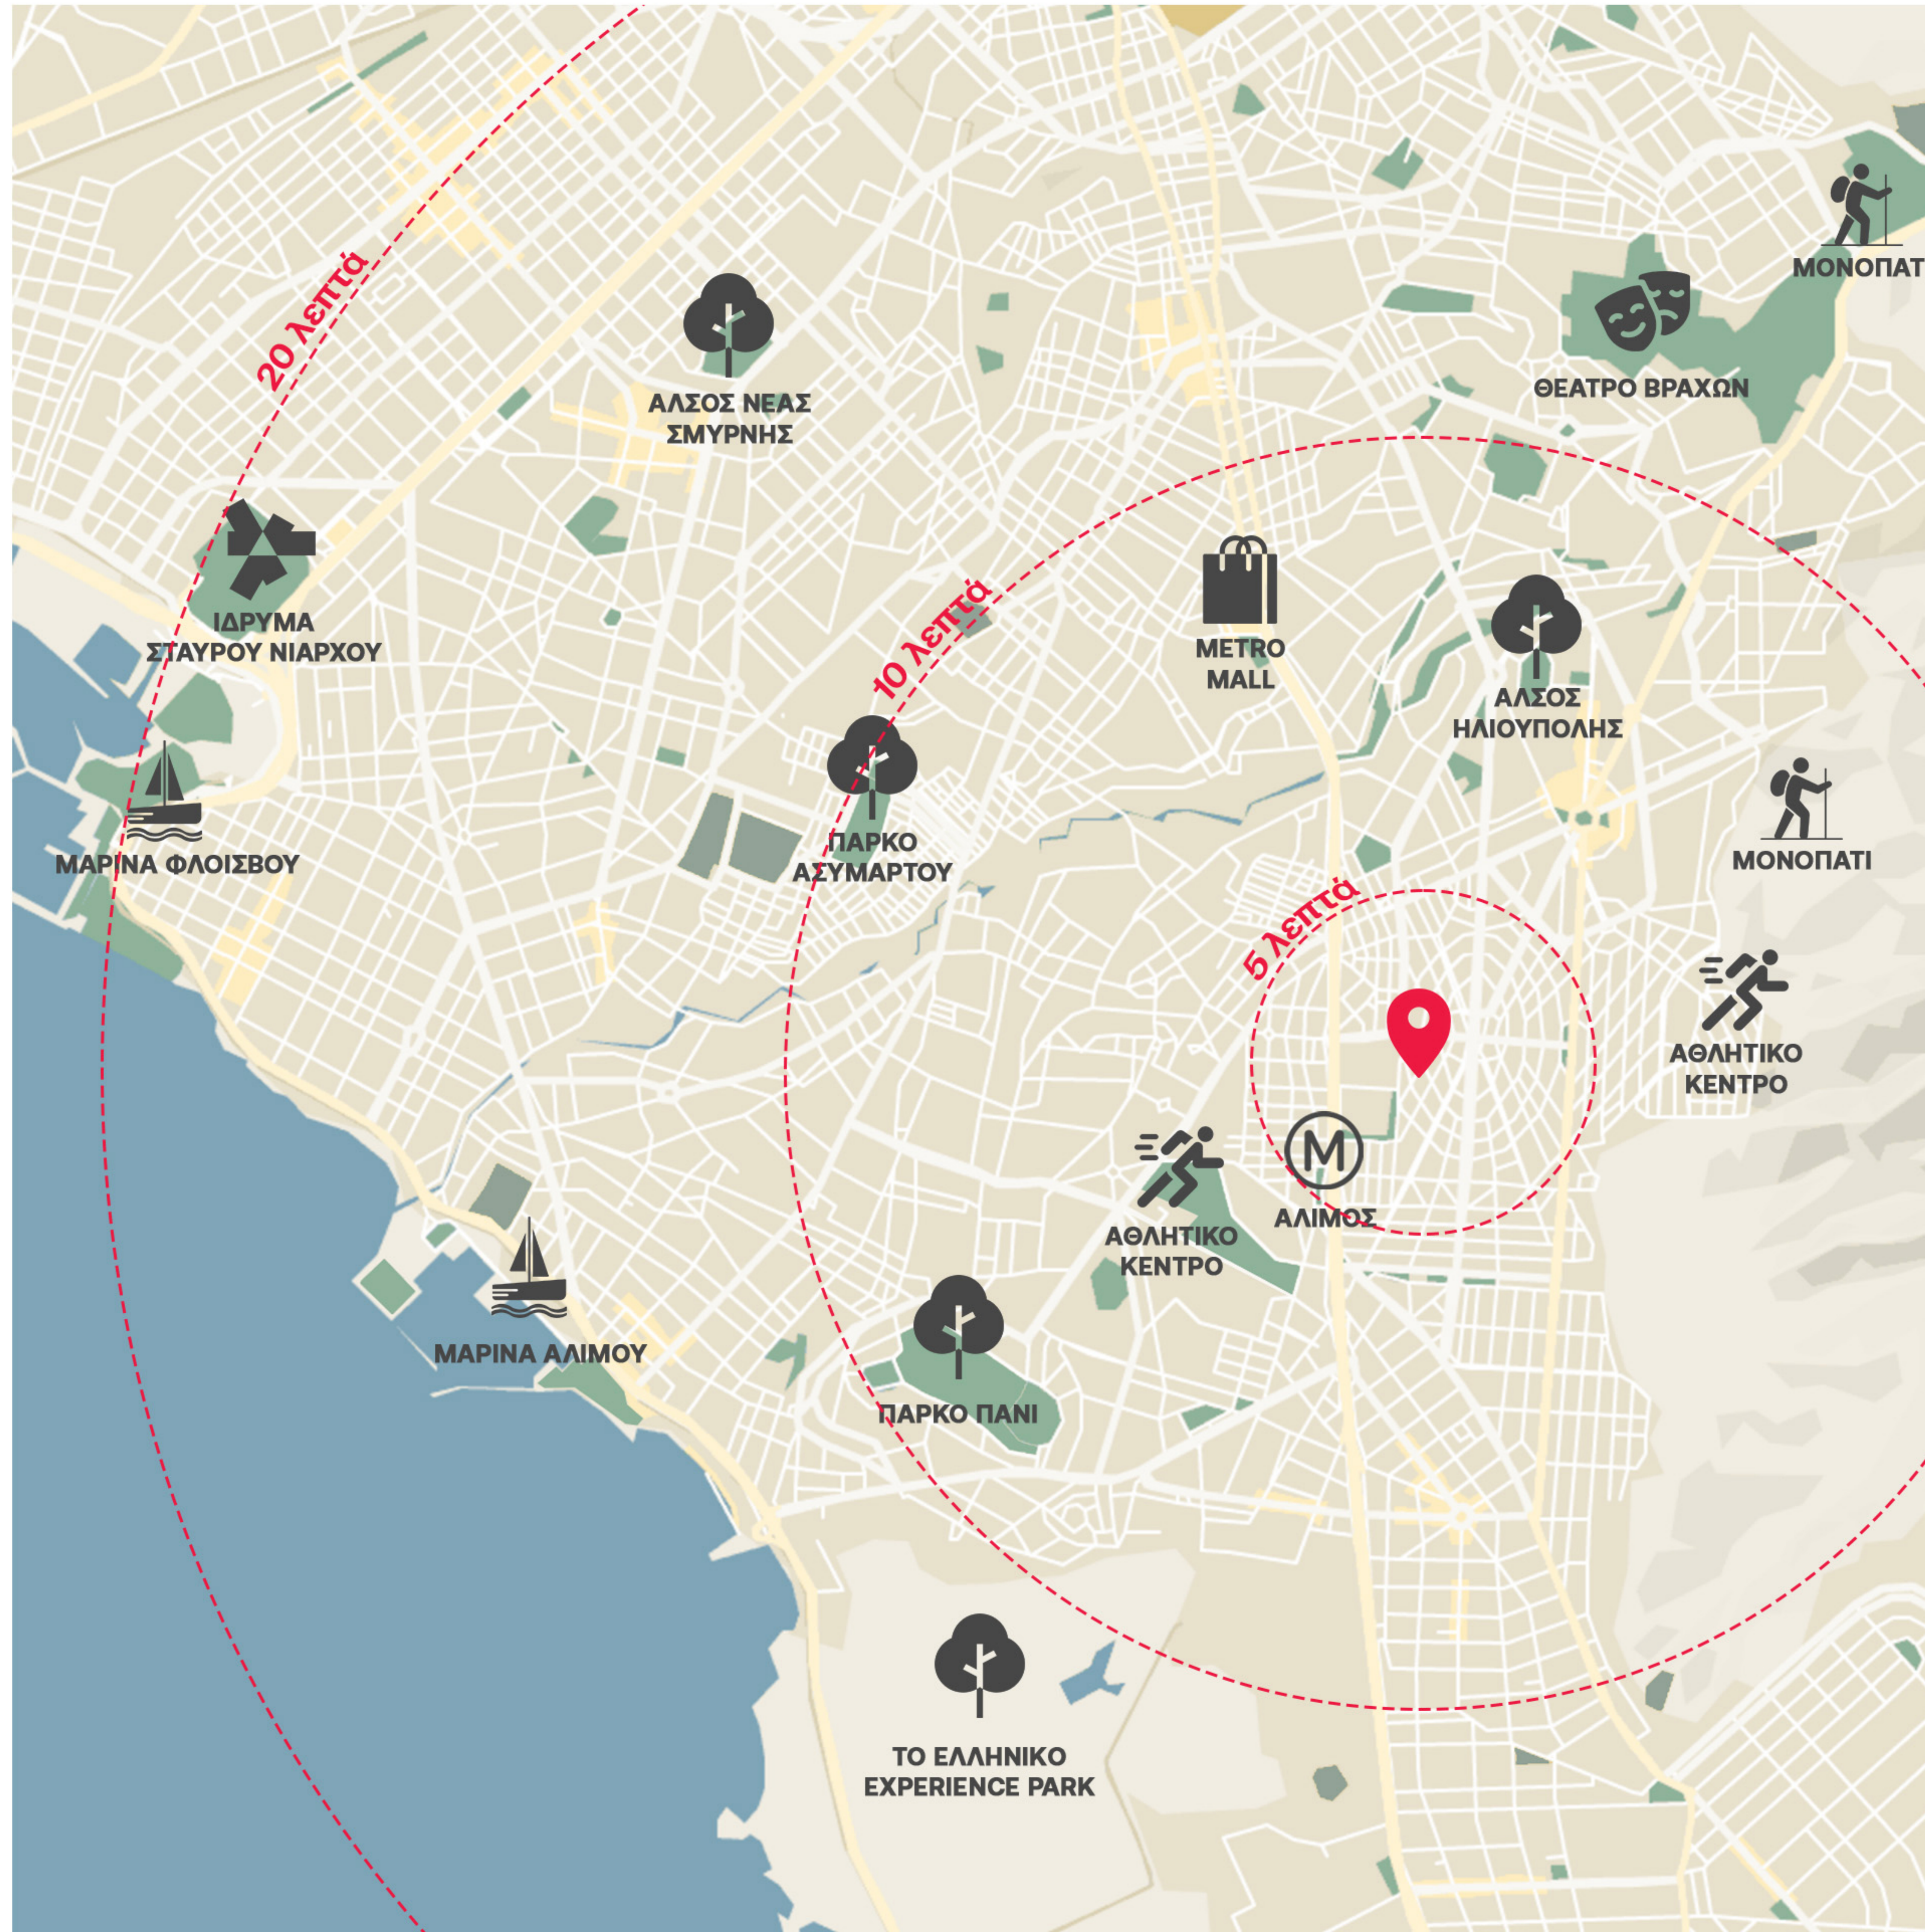

Αποθήκη:

**10 αποθήκες**

Θέσεις  
στάθμευσης:

**9 θέσεις**

**Προορισμοί ενδιαφέροντος**

Λιμάνι Πειραιά  
15,4 χιλιόμετρα

Πλατεία Συντάγματος  
6,6 χιλιόμετρα

Ελευθέριος Βενιζέλος  
30,6 χιλιόμετρα

Παραλία Γλυφάδας  
8,6 χιλιόμετρα

**Προορισμοί ενδιαφέροντος**

**ΑΠΟΣΤΑΣΗ 5'**

Αθλητικό κέντρο  
Μετρό Αλίμου  
Μετρό Ηλιούπολης  
Δημοτικό στάδιο

**ΑΠΟΣΤΑΣΗ 10'**

Πάρκο Πανί  
Metro Mall

**ΑΠΟΣΤΑΣΗ 20'**

Πάρκο Ελληνικού  
Άλσος Νέας Σμύρνης  
Πάρκο Ασυμάρτου  
Μαρίνα Αλίμου  
Μαρίνα Φλοίσβου  
Θέατρο Μελίνα Μερκούρη  
Σταύρος Νιάρχου