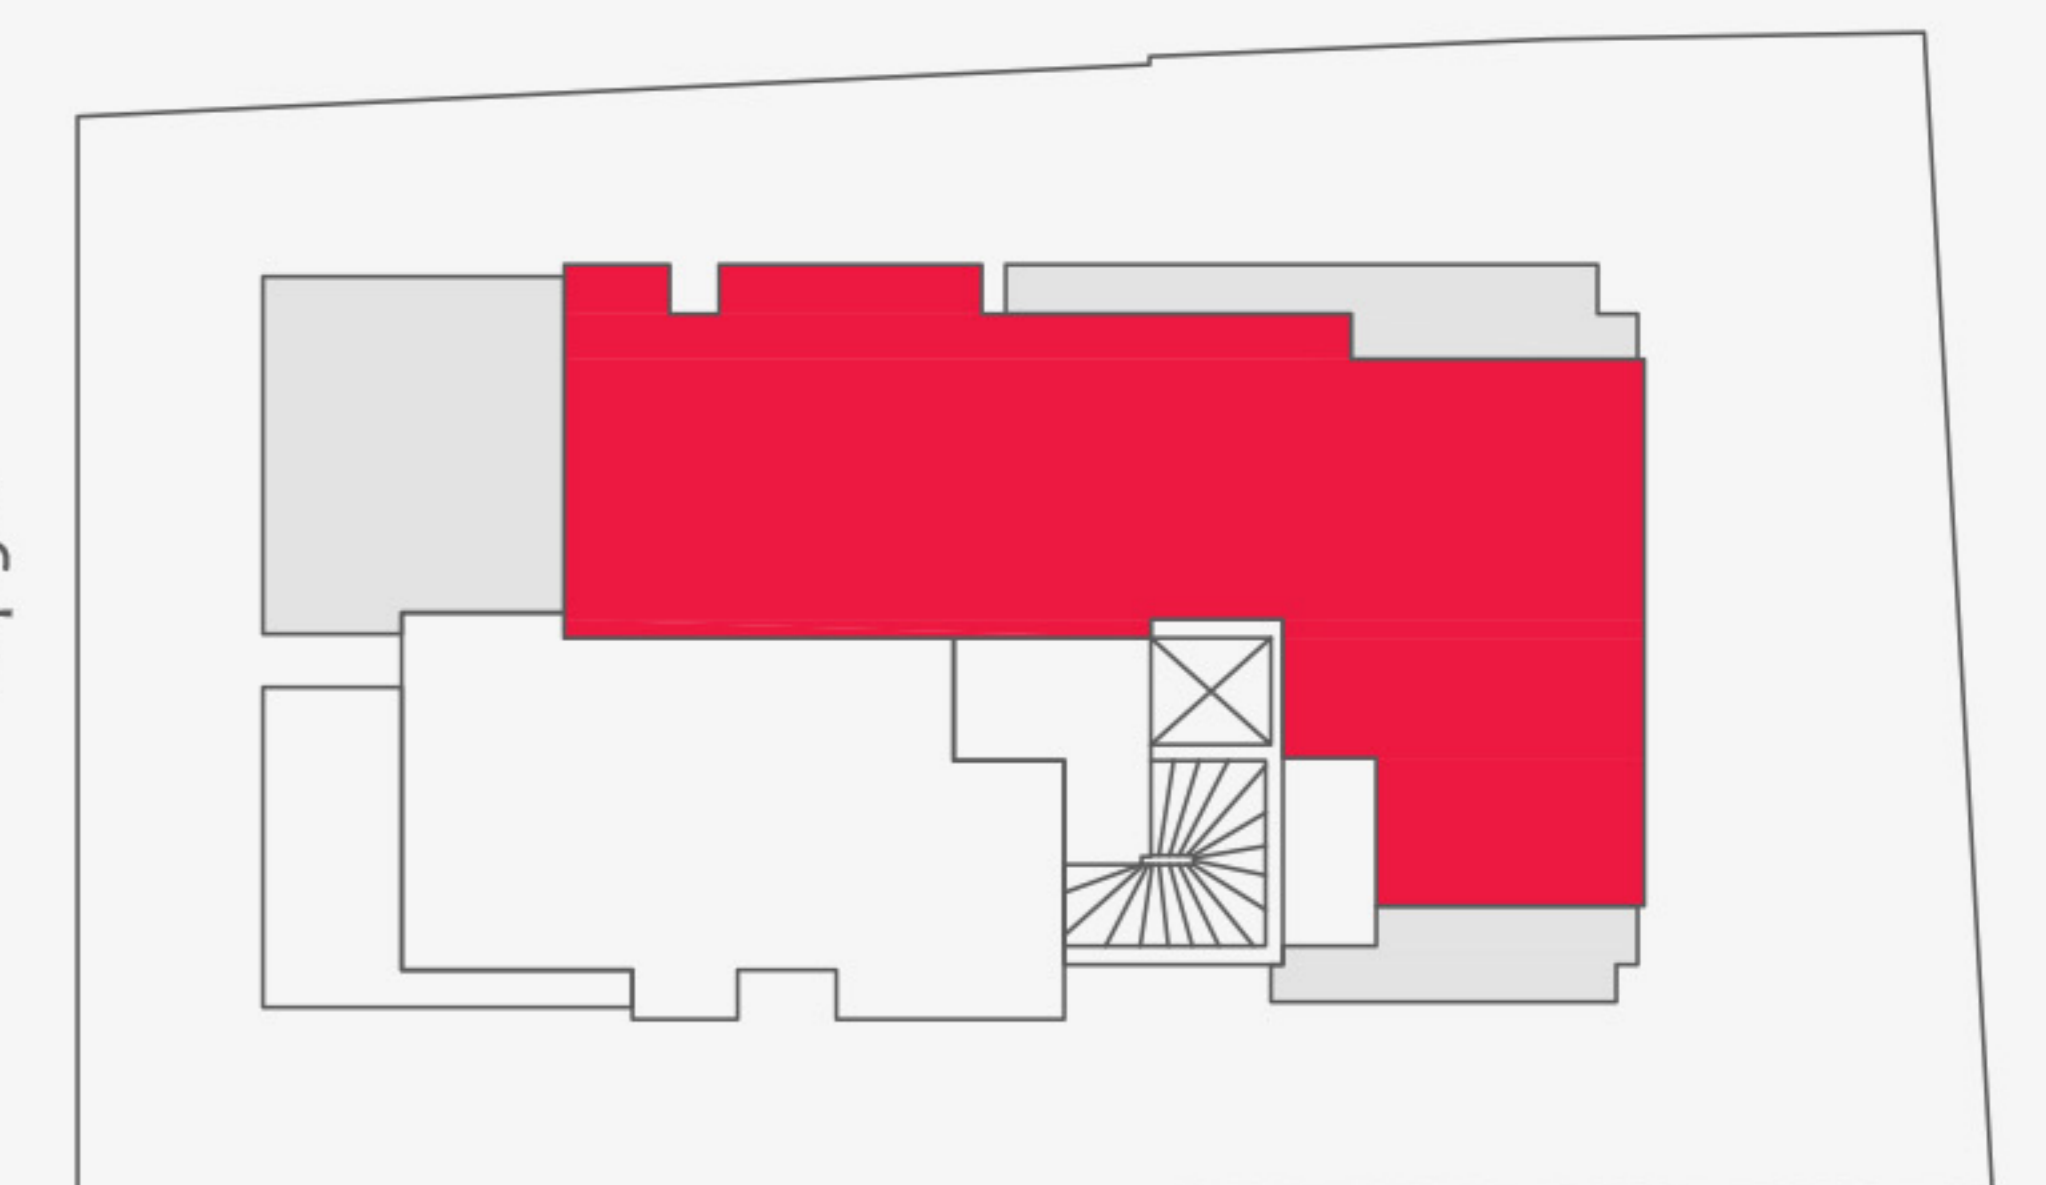

Π.Ε. ΠΡΟΑΙΡΕΤΙΚΟ ΕΡΜΑΡΙΟ  
◄ ► ΣΗΜΕΙΑ ΜΕΤΡΗΣΗΣ ΔΙΑΣΤΑΣΕΩΝ ΧΩΡΩΝ

Όροφος:

**3ος**

Επιφάνεια διαμερίσματος:

**113,20 τμ**

Επιφάνεια εξωστών:

**43,82 τμ**

Υπνοδωμάτια:

**3**  
(2+1 master)

Λουτρά:

**2**

Αποθήκη:

ΑΠ. 3  
επιφ. **9,45 τμ**  
(υπόγειο)

Θέσεις στάθμευσης:

**1 θέση**  
(υπόγειο)

0505  
ΑΘΗΝΟΔΩΡΟΥ

\*Τα παραπάνω σχέδια χρησιμοποιούνται αποκλειστικά για λόγους παρουσίασης και είναι δυνατόν να διαφοροποιηθούν κατά την κατασκευή

Π.Ε. ΠΡΟΑΙΡΕΤΙΚΟ ΕΡΜΑΡΙΟ

◀▶ ΣΗΜΕΙΑ ΜΕΤΡΗΣΗΣ ΔΙΑΣΤΑΣΕΩΝ ΧΩΡΩΝ

Όροφος:

**Υπόγειο**